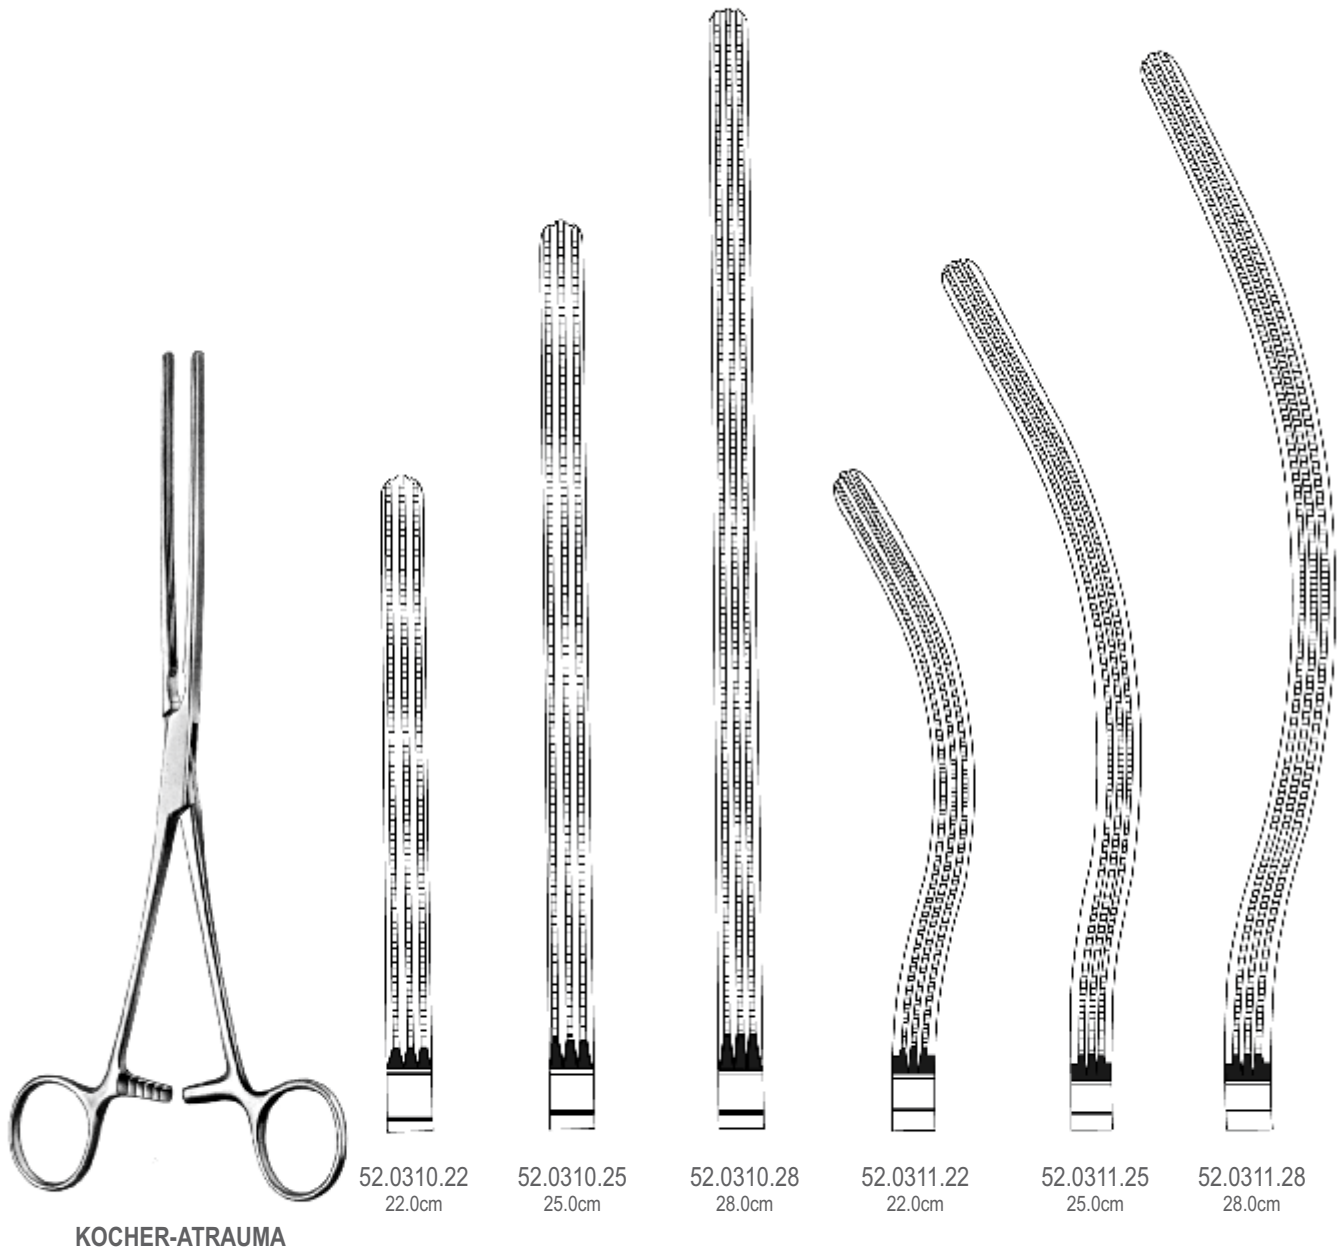

52.0301.18
18.0cm

52.0301.21
21.0cm

52.0301.23
23.0cm

INTESTINAL & STOMACH

ATRAUMA

INTESTINAL & STOMACH

Atrauma Intestinal and Stomach Clamps
Atrauma-Darm-und Magenklammern
Atrauma pinzas clamps intestinales y estomacales
Зажимы для кишечника и желудка
非创伤性肠和胃箍