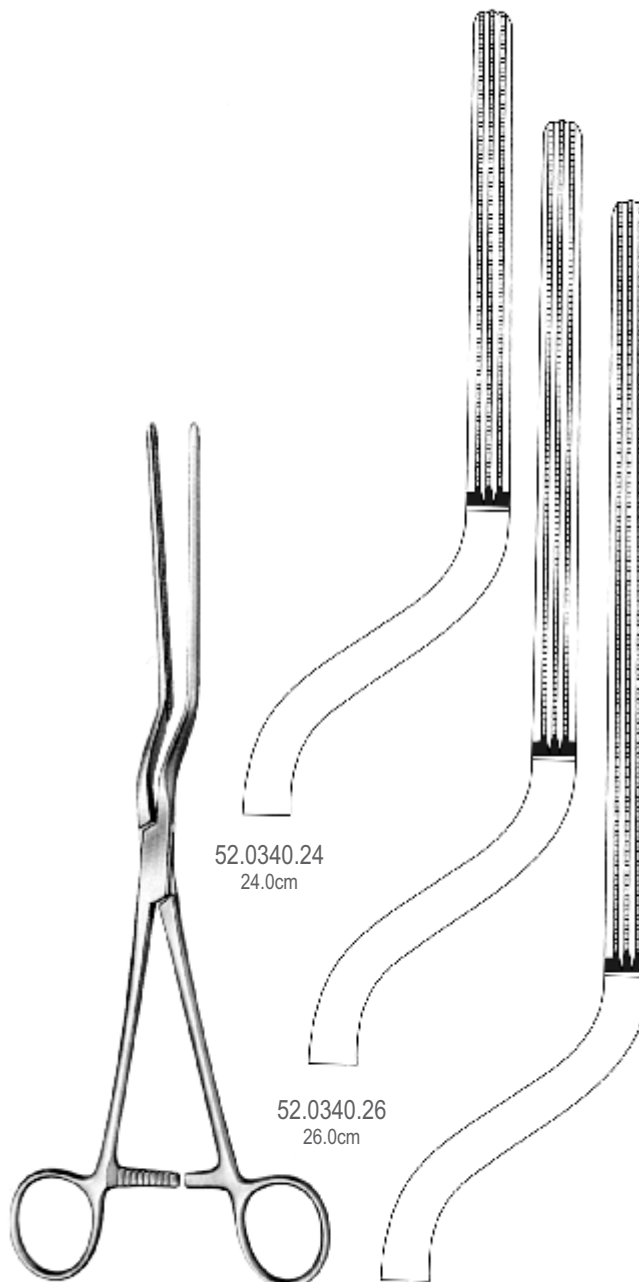

ATRAUMA

MAYO-ROBSON-ATRAUMA
52.0320.25 25.0cm

MAYO-ROBSON-ATRAUMA
52.0321.25 25.0cm

INTESTINAL & STOMACH

ATRAUMA

INTESTINAL & STOMACH

SCUDDER
52.0330.33 33.0cm 52.0331.33

BRUNNER
52.0340.24 24.0cm
52.0340.26 26.0cm
52.0340.28 28.0cm

Atrauma Sigmoid Anastomosis Forceps
Atrauma Rektum-Anastomosenklemmen
Atrauma pinzas para anastomosis del recto
Зажимы для кишечника и желудка
非创伤性乙状结肠吻合钳

ATRAUMA

52.0350.26 26.0cm 52.0350.28 28.0cm

HAYES