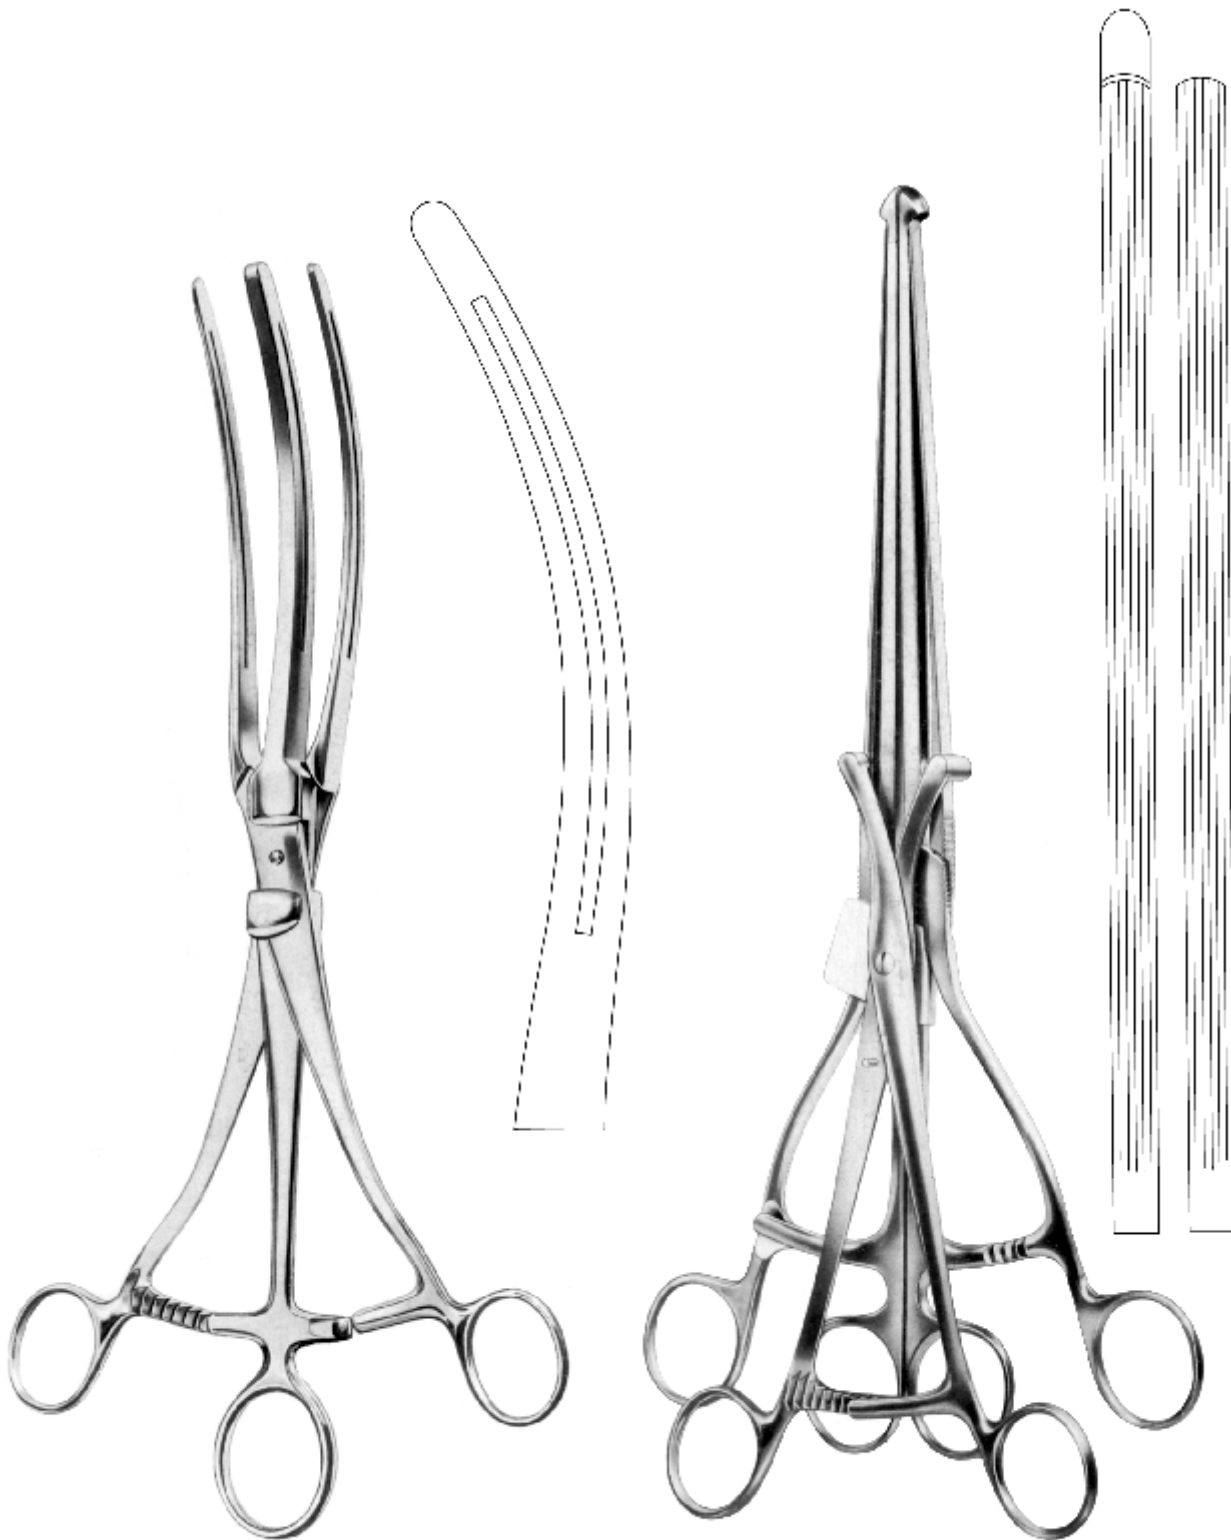

NUSSBAUM

52.0380.25 25.0cm 52.0381.25
52.0380.30 30.0cm 52.0381.30

INTESTINAL & STOMACH

INTESTINAL & STOMACH

LANE
52.0390.30 30.0cm

LANE
52.0391.30 30.0cm

Intestinal and Stomach Clamps
Darm-und Magenklappen
Pinzas-clamps intestinales y estomacales
Зажимы для кишечника и желудка
肠道和胃夹

ROOSEVELT
52.0400.34 34.0cm

HABERER
52.0410.36 36.0cm

INTESTINAL & STOMACH

INTESTINAL & STOMACH

PAYR-BABY
52.0420.15 15.0cm

PAYR
52.0420.21 21.0cm

PAYR
52.0420.29 29.0cm

PAYR
52.0420.35 35.0cm