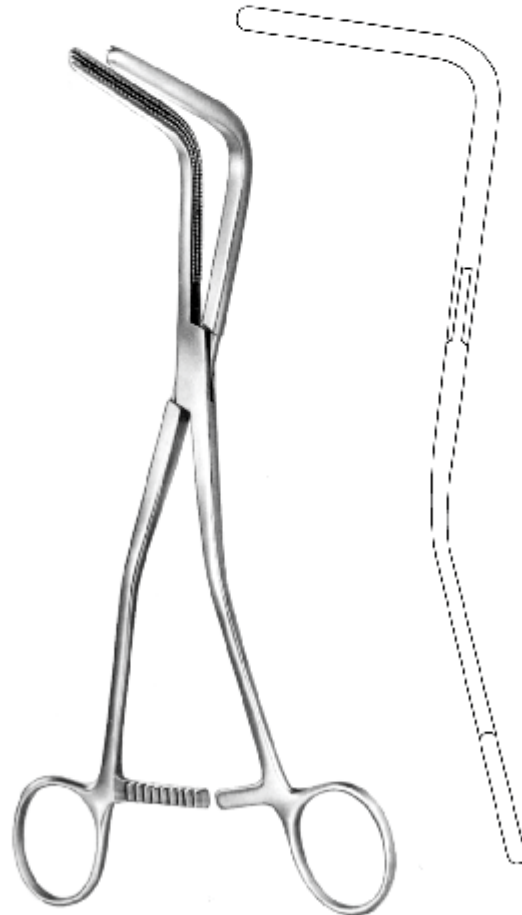

Atrauma Sigmoid Anastomosis Forceps
Atrauma Rektum-Anastomosenklemmen
Atrauma pinzas para anastomosis del recto
Зажимы для кишечника и желудка
非创伤性乙状结肠吻合钳

ATRAUMA

52.0350.26 26.0cm 52.0350.28 28.0cm

HAYES

VEIDENHEIMER
52.0360.23 23.0cm

INTESTINAL & STOMACH

INTESTINAL & STOMACH

RESANO
52.0364.30 30.0cm

FEHLAND
52.0370.24 24.0cm

Intestinal and Stomach Clamps
Darm-und Magenklappen
Pinzas-clamps intestinales y estomacales
Зажимы для кишечника и желудка
肠道和胃夹