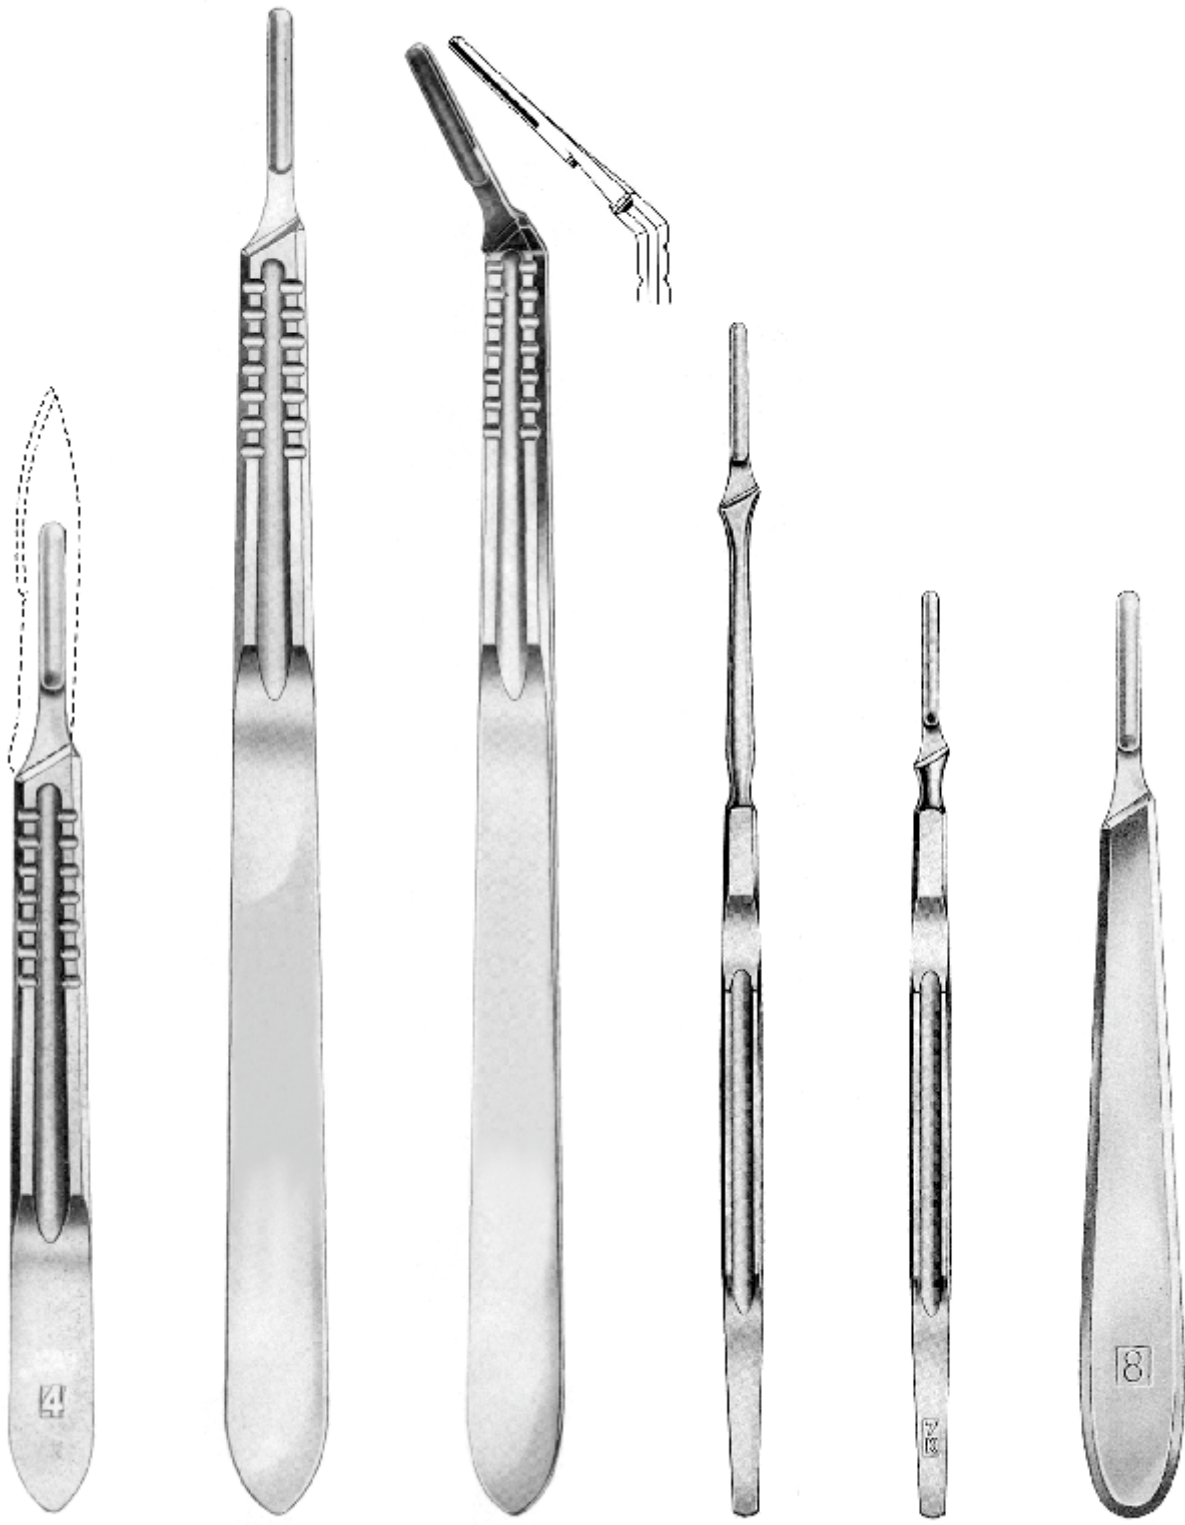

VIRCHOW
 08.0060.16 26.0cm
 Blade size 160mm
 08.0060.20 33.5cm
 Blade size 200mm
 08.0060.24 38.0cm
 Blade size 240mm

SCALPELS

STANDARD
08.0100.03 #3

08.0104.03 #3

08.0108.03 #3

08.0112.20 #3L
08.0112.35 #3XL

08.0116.20 #3L
08.0116.35 #3XL
angled

Scalpel Handles
 Skalpelli griffe
 Mangos de bisturí
 Держатели для лезвий
 手术刀把手

SCALPELS

STANDARD
 08.0120.04 #4

08.0124.20 #4L
 08.0124.35 #4XL

08.0128.20 #4L
 08.0128.35 #4XL
 angled