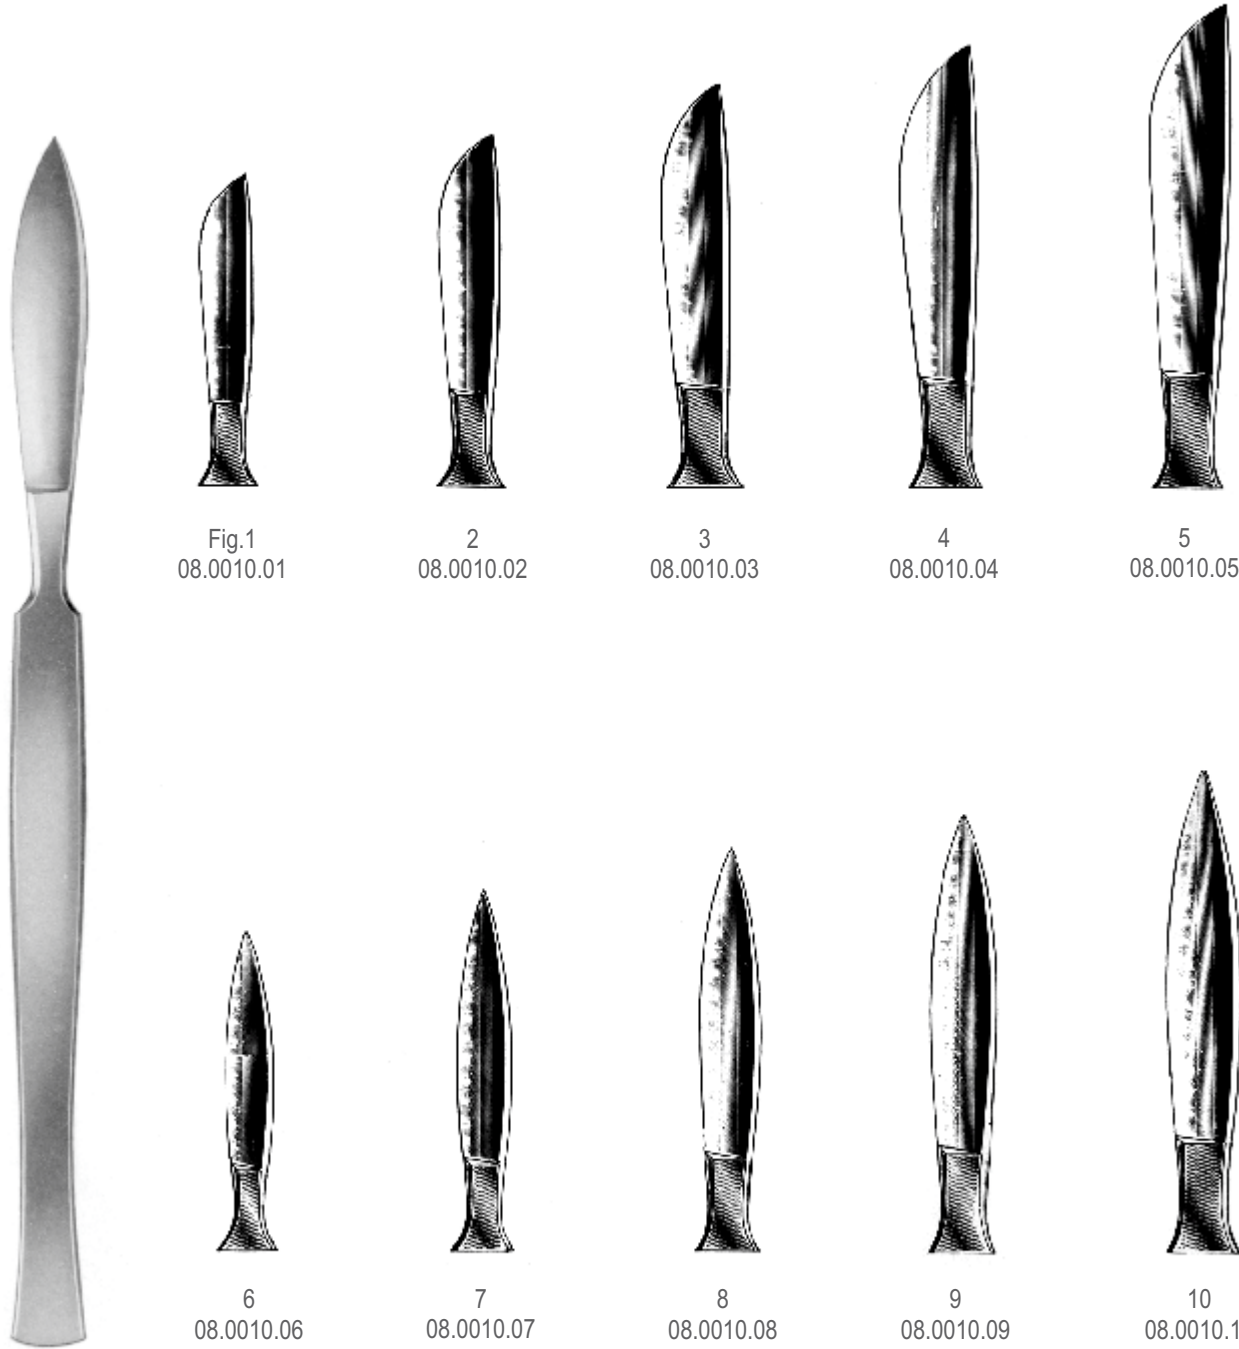

THE ULTIMATE CHOICE

SCALPELS

Scalpels
Skalpelle
Bisturies
СКАЛЬПЕЛИ
手术刀

SCALPELS

SCALPELS

08.0016.01

COLLIN

1
08.0020.01

SCALPELS

08.0030.10 25.5cm
 Blade size 100mm

WALB
 08.0036.11 26.0cm
 Blade size 110mm
 08.0036.14 29.0cm
 Blade size 140mm
 08.0036.17 31.0cm
 Blade size 170mm

VIRCHOW
 08.0042.01

VIRCHOW
 08.0048.01

VIRCHOW
 08.0054.08 21.0cm
 Blade size 80mm

VIRCHOW
 08.0060.16 26.0cm
 Blade size 160mm
 08.0060.20 33.5cm
 Blade size 200mm
 08.0060.24 38.0cm
 Blade size 240mm

SCALPELS

STANDARD
08.0100.03 #3

08.0104.03 #3

08.0108.03 #3

08.0112.20 #3L
08.0112.35 #3XL