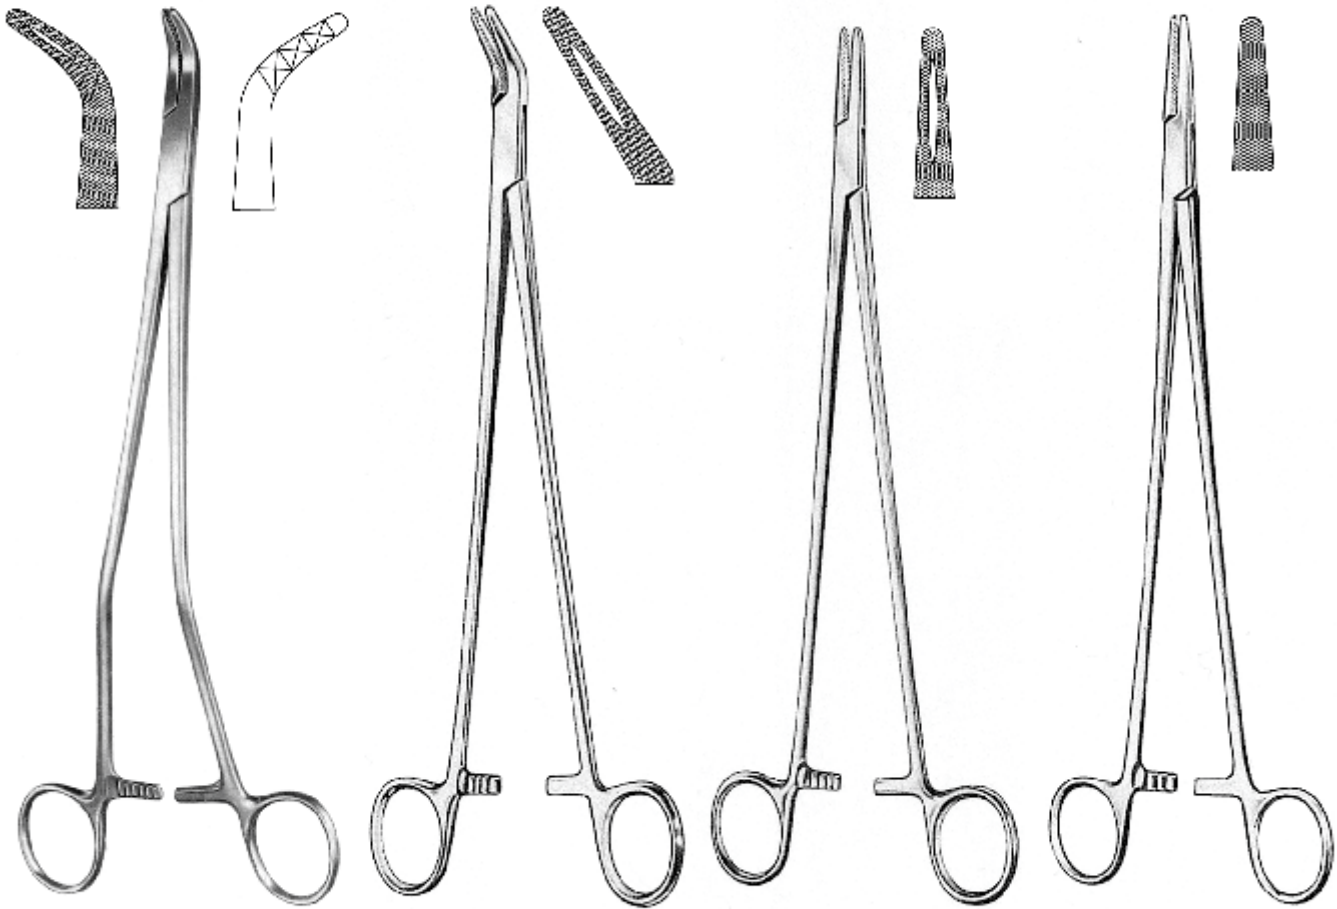

**KILNER**  
 22.0116.13 13.5cm  
 22.0116.16 16.5cm

**THOMSON-WALKER**  
 22.0120.20 20.0cm

**BOZEMANN**  
 22.0126.20 20.0cm  
 22.0126.24 24.0cm

SUTURE

**JOHNSON**  
22.0130.27 27.0cm

**FINOCCHIETTO**  
22.0136.18 18.0cm  
22.0136.20 20.0cm  
22.0136.27 27.0cm

**MASSON**  
22.0140.27 27.0cm

**WANGENSTEEN**  
22.0144.27 27.0cm

Needle Holders  
 Nadelhalter  
 Porta-agujas  
 Иглодержатели стандартные  
 持针钳

**WANGENSTEEN**  
 22.0146.27 27.0cm

**JAMISON**  
 22.0150.23 23.5cm