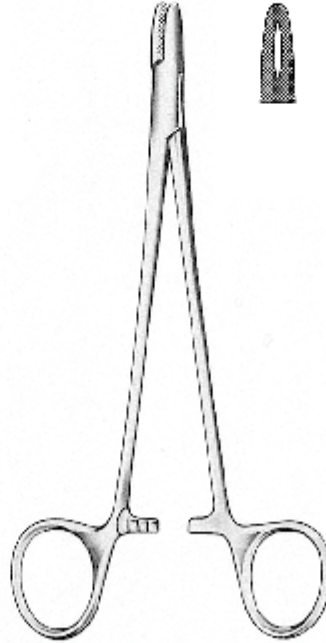

**KILNER**  
 22.0116.13 13.5cm  
 22.0116.16 16.5cm

**THOMSON-WALKER**  
 22.0120.20 20.0cm

**BOZEMANN**  
 22.0126.20 20.0cm  
 22.0126.24 24.0cm

SUTURE

**JOHNSON**  
22.0130.27 27.0cm

**FINOCCHIETTO**  
22.0136.18 18.0cm  
22.0136.20 20.0cm  
22.0136.27 27.0cm

**MASSON**  
22.0140.27 27.0cm

**WANGENSTEEN**  
22.0144.27 27.0cm

Needle Holders  
 Nadelhalter  
 Porta-agujas  
 Иглодержатели стандартные  
 持针钳

**WANGENSTEEN**  
 22.0146.27 27.0cm

**JAMISON**  
 22.0150.23 23.5cm

**M.G.H.(mass-general-hospital)**  
 22.0156.17 17.0cm

**GILLIES**  
 22.0160.16 16.0cm  
 22.0161.16 16.0cm (left hand)

SUTURE

**OLSEN-HEGAR**  
 22.0170.14 14.0cm 22.0171.14  
 with blood groove

**OLSEN-HEGAR**  
 22.0172.17 17.0cm