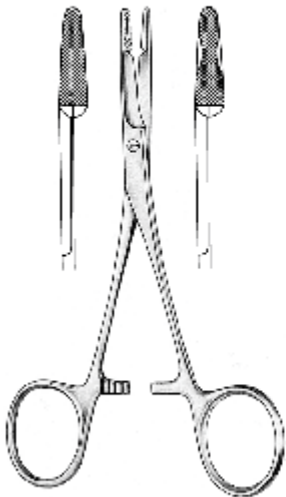

**KILNER**  
 22.0116.13 13.5cm  
 22.0116.16 16.5cm

**THOMSON-WALKER**  
 22.0120.20 20.0cm

**BOZEMANN**  
 22.0126.20 20.0cm  
 22.0126.24 24.0cm

SUTURE

**JOHNSON**  
22.0130.27 27.0cm

**FINOCCHIETTO**  
22.0136.18 18.0cm  
22.0136.20 20.0cm  
22.0136.27 27.0cm

**MASSON**  
22.0140.27 27.0cm

**WANGENSTEEN**  
22.0144.27 27.0cm

Needle Holders  
 Nadelhalter  
 Porta-agujas  
 Иглодержатели стандартные  
 持针钳

**WANGENSTEEN**  
 22.0146.27 27.0cm

**JAMISON**  
 22.0150.23 23.5cm

**M.G.H.(mass-general-hospital)**  
 22.0156.17 17.0cm

**GILLIES**  
 22.0160.16 16.0cm  
 22.0161.16 16.0cm (left hand)

SUTURE

**OLSEN-HEGAR**  
 22.0170.14 14.0cm 22.0171.14  
 with blood groove

**OLSEN-HEGAR**  
 22.0172.17 17.0cm