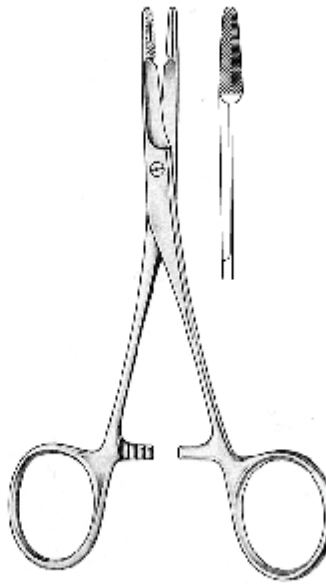

**MASSON**  
22.0140.27 27.0cm

**WANGENSTEEN**  
22.0144.27 27.0cm

Needle Holders  
 Nadelhalter  
 Porta-agujas  
 Иглодержатели стандартные  
 持针钳

**WANGENSTEEN**  
 22.0146.27 27.0cm

**JAMISON**  
 22.0150.23 23.5cm

**M.G.H.(mass-general-hospital)**  
 22.0156.17 17.0cm

**GILLIES**  
 22.0160.16 16.0cm  
 22.0161.16 16.0cm (left hand)

SUTURE

**OLSEN-HEGAR**  
 22.0170.14 14.0cm 22.0171.14  
 with blood groove

**OLSEN-HEGAR**  
 22.0172.17 17.0cm

**OLSEN-HEGAR**  
 22.0174.17 17.0cm

**OLSEN-HEGAR**  
 22.0176.14 14.0cm  
 22.0176.18 18.0cm

**CRILE**  
22.0180.15 15.0cm

**TOENNIS**  
22.0186.18 18.0cm

**LICHTENBERG**  
22.0190.20 20.0cm

**MACPHAIL(copper jaw)**  
22.0196.14 14.0cm  
22.0196.16 16.0cm  
22.0196.18 18.0cm  
22.0196.20 20.0cm

**MATHIEU**  
22.0200.14 14.0cm 22.0202.14  
22.0200.17 17.0cm 22.0202.17  
22.0200.20 20.0cm 22.0202.20  
22.0200.24 24.0cm 22.0202.24

**MATHIEU**  
22.0204.14 14.0cm  
22.0204.17 17.0cm

**MATHIEU**  
22.0206.17 17.0cm  
22.0206.20 20.0cm